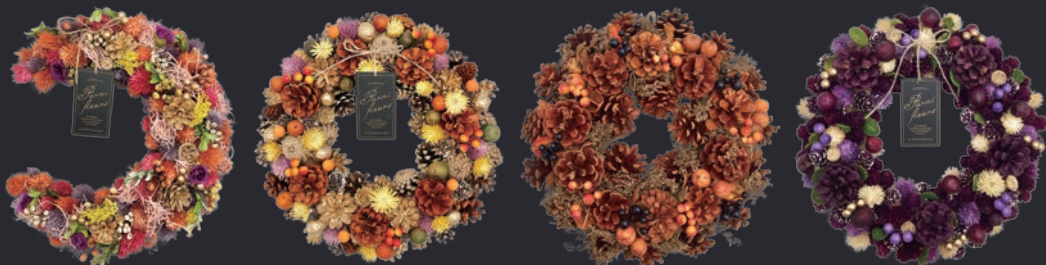

Autumn

■xs-2035
Φ16×H5.5 ¥2,680
size S (税込 ¥2,948)

■CXO-WR13SS
Φ16×H5.5 ¥2,680
size S (税込 ¥2,948)

■HP-6283 B
Φ16×H5.5 ¥2,680
size S (税込 ¥2,948)

■HW645-B
Φ24×H6 ¥3,680
size M (税込 ¥4,048)

■WR-51-B
Φ24×H6 ¥3,680
size M (税込 ¥4,048)

■xs-203M
Φ24×H6 ¥3,680
size M (税込 ¥4,048)

■CXO-WR13S
Φ24×H6 ¥3,680
size M (税込 ¥4,048)

■WR-44-B
Φ24×H6 ¥3,680
size M (税込 ¥4,048)

■WR-53
Φ33×H8 ¥4,680
size L (税込 ¥5,148)

■WR-52A
Φ35×H8 ¥4,680
size L (税込 ¥5,148)