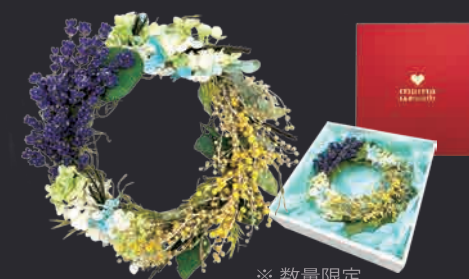

Mimosa & Lavennder

(Preserved & Dried Wreath)
size S Φ15×H7

¥5,200 (税込 ¥5,720)

※数量限定

※花材は入荷により異なる場合がございます。
※主にプリザーブドフラワー、ドライフラワー、などの天然素材を使用したリースです。自然の風合いを楽しめます。