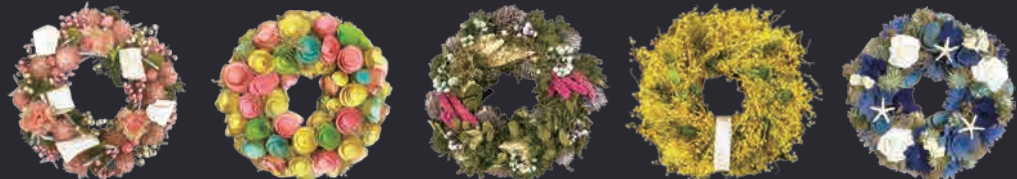

■CXO-WR12S Φ26×H6 ■xs190M Φ24×H6 ■xs150M-PY Φ24×H6 ■WR-17 Φ24×H6 ■xs189M Φ24×H6
size M ¥2,980 (税込 ¥3,278) size M ¥2,980 (税込 ¥3,278) size M ¥2,980 (税込 ¥3,278) size M ¥2,980 (税込 ¥3,278) size M ¥2,980 (税込 ¥3,278)